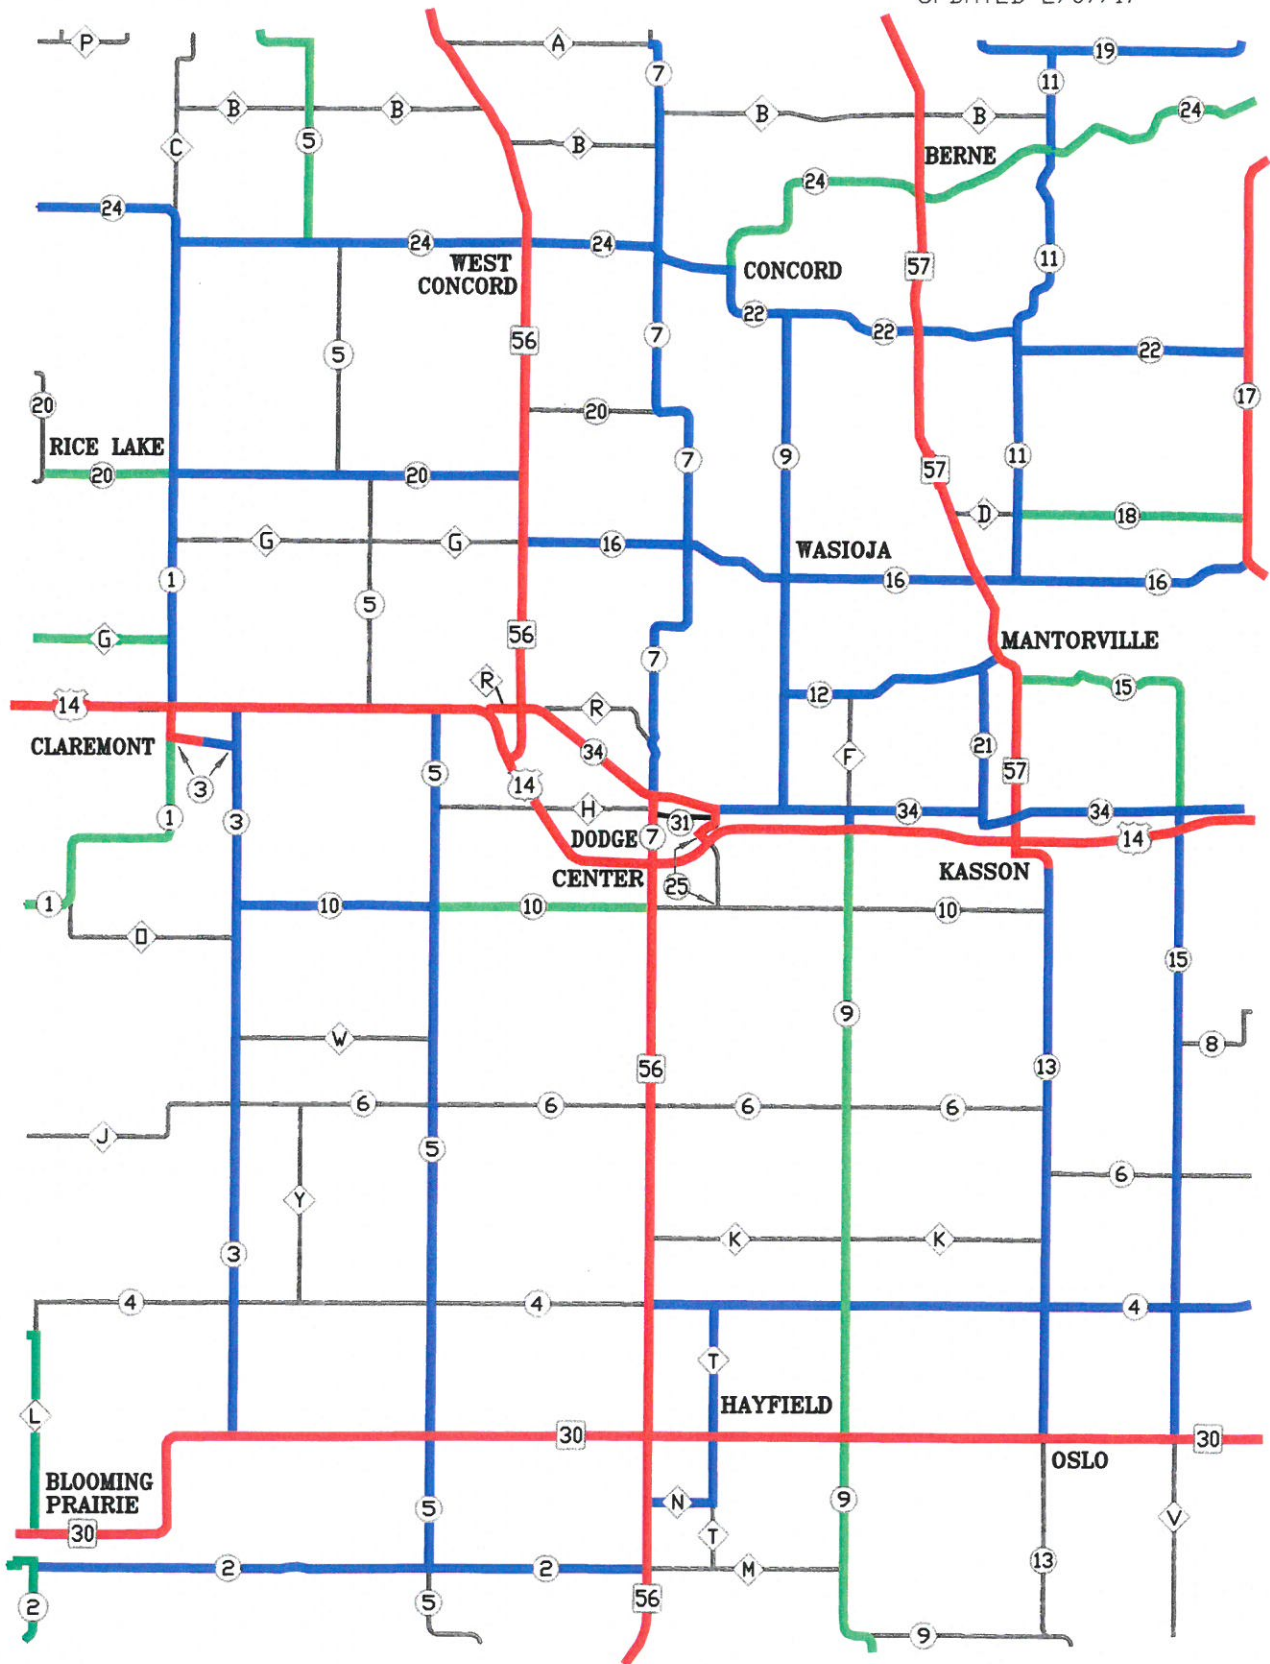

Dodge County

2017 WEIGHT RESTRICTIONS

UPDATED 2/07/17

10 TON

9 TON

7 TON

6 TON